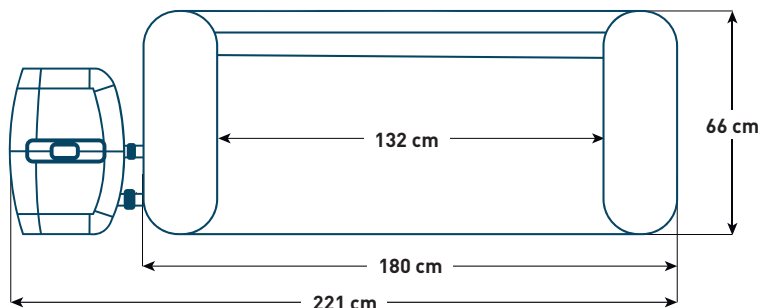

SPA GONFLABLE LAY-Z-SPA BAHAMAS

LE + PRODUIT

EFFET BOIS

CARACTÉRISTIQUES

Ø 180 cm
H 66 cm

Forme ronde

4 places

120
diffuseurs à
bulles

CRITÈRES TECHNIQUES

Filtration à
cartouche

Volume
d'eau :
669 L

Jusqu'à 40°C

ÉQUIPEMENTS INCLUS

Cartouche de
filtration de
type VI

Couverture
de protection

Diffuseur de
produit

PRODUITS COMPLÉMENTAIRES

**POUR
NETTOYER**
ASPIRATEUR
YZAKI OZ
C-11-213323

**POUR
LE CONFORT**
APPULE TÊTE SPA
BESTWAY
C-11-203613

INFORMATIONS CARTON

Taille :
L 74 x l 62,5 cm
H 47 cm

Poids :
33,3 Kg